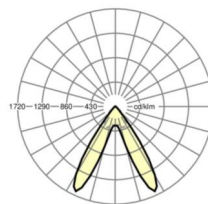

параметры

номер заказа	19467004130
код EAN	4020863399772
номер таможенного тарифа	94051190
Знак прохождения контроля	IP 64, класс защиты I, ENEC10 VDE, F, D, HACCP DIN10500/Food/IFS-пригодность для применения/BRC, Indoor, CE
Степень ударопрочности IK	IK03 (-20°C bis 25°C)
Температура окружающей среды	ta -20°C в 25°C
Гарантийный срок	5 лет
Государственные программы поддержки	BEG - государственные субсидии для энергосберегающих зданий (действительна только для Германии)

электротехника

Балласт	Электронный драйвер (1 штука)
Мощность системы	68W
сетевое напряжение	230V/50Hz
автоматический предохранитель (пусковой ток)	10 штук/B10, 16 штук/B16, 10 штук/C10, 16 штук/C16
класс энергосбережения/Источник света	C

Оптика

Оснастка	LED, цветопередача/оттенок света CRI ≥ 80 / 3000K
Допуск для координаты цветности (MacAdam)	3SDCM
Фотобиологическая безопасность (светильник)	RG1
Номинальный световой поток	11395lm
Срок службы LED	50000h L80/B10 (Tq 25°C)
светоотдача светильников	167lm/W
Угол излучения	70° (C0) / 90° (C90)
UGR поп./вдоль	21.5 / 20.2

DEEP-LINK

<https://www.regiolum.de/ru/article/19467004130>

Ссылка	LED 12000lm 830
ηLB	100 %
Φ ↓/↑	99 % / 1 %
UGR поп./вдоль	21.5 / 20.2