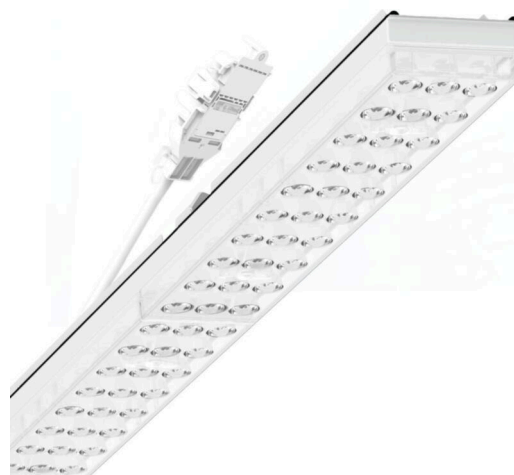

прибородержатель переменный IP 64 - Individual.Lens.Optic - прямой несимметричный свет, двойной - без видимых стыков

Ламподержатель из оцинкованного стального профиля; слой цинка в сочетании с лаком на полиэфирной смоле хорошо защищает от коррозии; крепление без инструментов, с помощью встроенных нажимных затворов, защита от кражи. Встроенные пластиковые торцы с уплотнительными краями и одно замкнутое уплотнение вокруг, для несущей шины классов защиты до IP64. В несущей трековой шине позиционируется по-разному. Цвет корпуса белый стандартный для электротехники RAL 9016; Прямое двойное несимметричное излучение, распределение света посредством линзы «Individual.Lens.Optic» из пластика ПММА. Оптика отдельных линз с прозрачным уплотнением делает сборку и установку предельно удобными, а плоскость легко чистится. Тройные ряды из отдельных линз и лампо-/прибородержатели, идеально согласованные между собой, обеспечивают цельный вид без стыков и неравномерностей. Подключение к электросети через присоединительный провод длиной 1 м для свободного позиционирования прибородержателя в световой полосе и 3-полюсную втычную деталь для быстрой сборки со свободным выбором фаз. Сменные блоки, позволяющие легко модернизировать освещение, существенно продлевают срок службы всей осветительной установки.

Оптика

Оснастка	LED, цветопередача/оттенок света CRI ≥ 80 / 3000K
Допуск для координаты цветности (MacAdam)	3SDCM
Фотобиологическая безопасность (светильник)	RG1
Номинальный световой поток	11395lm
Срок службы LED	50000h L80/B10 (Tq 25°C)
светоотдача светильников	167lm/W
Угол излучения	70° (C0) / 90° (C90)
UGR поп./вдоль	21.5 / 20.2

DEEP-LINK

<https://www.regiolum.de/ru/article/19467004130>

Ссылка	LED 12000lm 830
ηLB	100 %
Φ ↓/↑	99 % / 1 %
UGR поп./вдоль	21.5 / 20.2

Механика

цвет корпуса	белый стандартный для электротехники RAL 9016
--------------	---